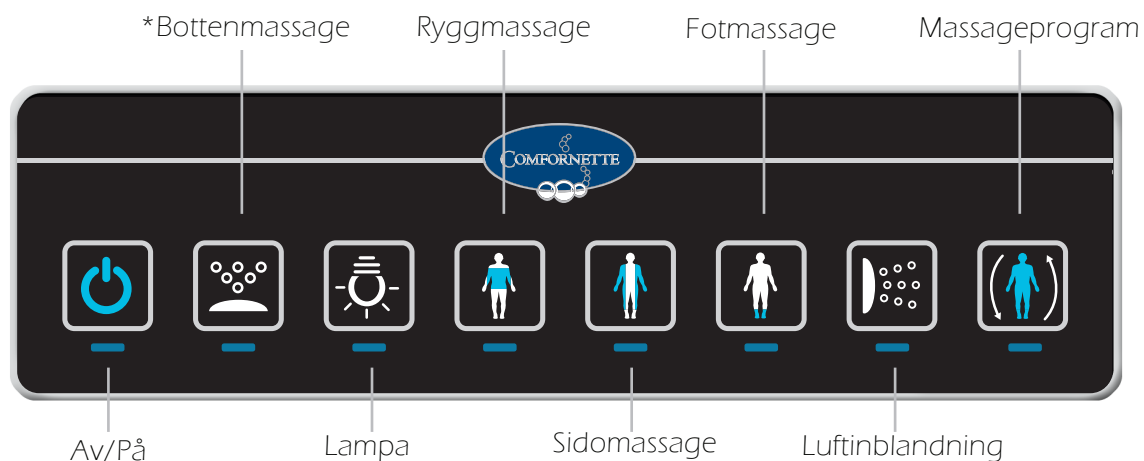

## System C.I.M.S Premium

\* Tillval

### Massageprogram till CIMS Premium

#### Helkropp

Sekvens	Zon	Tid
1	Rygg	5 sek.
2	Sidor	5 sek.
3	Fot	5 sek.

#### Pulserande rygg

Sekvens	Zon	Tid
1	Rygg	Konstant
2	Sidor på	5 sek.
3	Sidor av	5 sek.

Tillval:

Lampa LED

Ingår

Ljusterapi LED 5 program 995 :-

Bottensystem / Luftmassage 4.995 :-