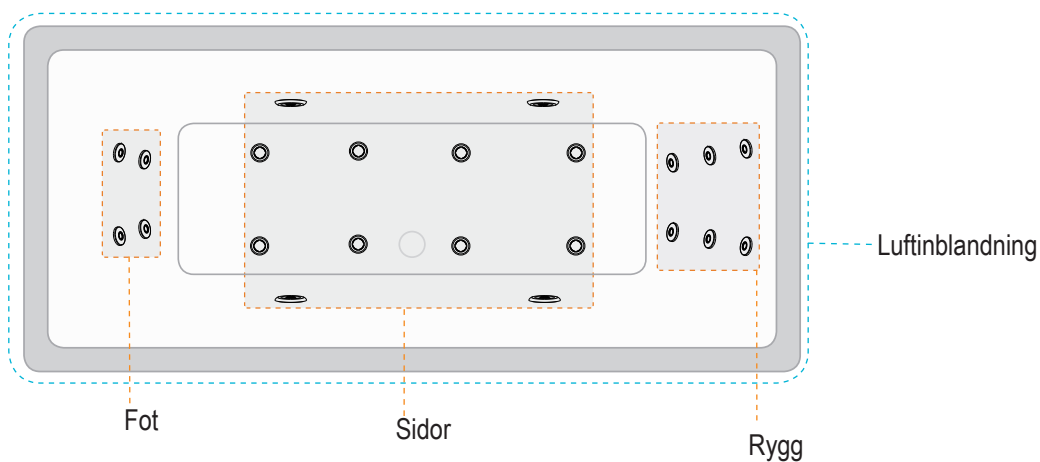

Tillval:

Lampa LED

Ingår

Ljusterapi LED 5 program 995 :-

Bottensystem / Luftmassage 4.995 :-