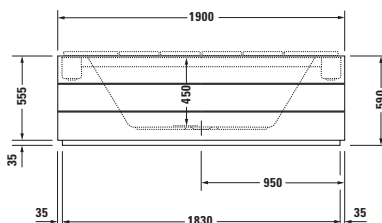

Exempel på order.

- 1 #7000 66 00 0 00 0000, 1860 x 860 mm. Rektangulärt badkar.
- 2 #790831 00 0 00 0000. Relaxbänk
- 3 Panelinklädnad se följande avsnitt

- 1 # 700066 00 0 00 0000, 1860 x 860 mm
- 2 # 790831 00 0 00 0000
- 3 # 8837, 8838, 8839, 8840, 8845