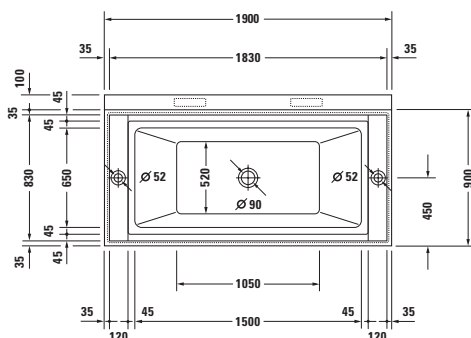

- 1 # 700066 00 0 00 0000, 1860 x 860 mm
- 2 # 790831 00 0 00 0000
- 3 # 8855, 8852, 8856, 8853, 8857, 8854, 8844, 8843, 8849, 8848

790832 00 0 00 0000
Steg, vitt.

Panelinklädnad, för inomhusbruk. "Indoor"

8837
Panel inklädnad, högerhörn.

8855
Panel inklädnad, högerhörn. Med lång pelare.

8852
Panel inklädnad, högerhörn. Med lång pelare med plats för fjärrkontroll.