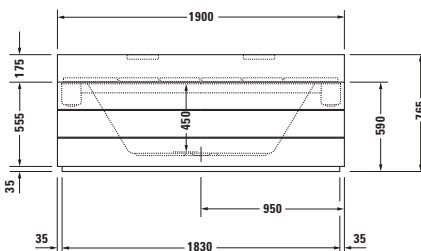

- 1 # 700066 00 0 00 0000, 1860 x 860 mm
- 2 # 790831 00 0 00 0000
- 3 # 8855, 8852, 8856, 8853, 8857, 8854, 8844, 8843, 8849, 8848

790832 00 0 00 0000
Steg, vitt.

Panelinklädnad, för inomhusbruk. "Indoor"

8837
Panel inklädnad, högerhörn.

8855
Panel inklädnad, högerhörn. Med lång pelare.

8852
Panel inklädnad, högerhörn. Med lång pelare med plats för fjärrkontroll.