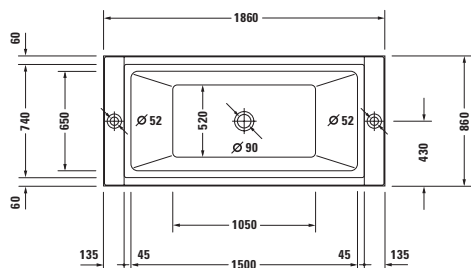

Exempel på order.

- 1 #7000 66 00 0 00 0000, 1860 x 860 mm. Rektangulärt badkar.
- 2 #790831 00 0 00 0000. Relaxbänk
- 3 Panelinklädnad se följande avsnitt

- 1 # 700066 00 0 00 0000, 1860 x 860 mm
- 2 # 790831 00 0 00 0000
- 3 # 8837, 8838, 8839, 8840, 8845