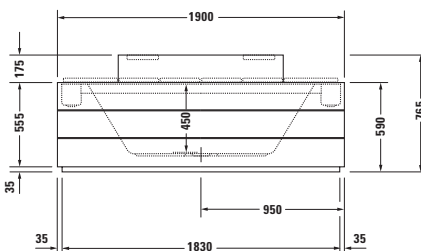

Exempel på order.

- 1 #7000 66 00 0 00 0000, 1860 x 860 mm. Rektangulärt badkar.
- 2 #790831 00 0 00 0000. Relaxbänk
- 3 Panelinklädnad se följande avsnitt

- 1 # 700066 00 0 00 0000, 1860 x 860 mm
- 2 # 790831 00 0 00 0000
- 3 # 8837, 8838, 8839, 8840, 8845