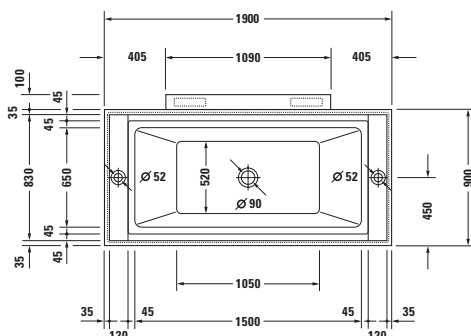

Exempel på order.

- 1 #7000 66 00 0 00 0000, 1860 x 860 mm. Rektangulärt badkar.
- 2 #790831 00 0 00 0000. Relaxbänk
- 3 Panelinklädnad se följande avsnitt

- 1 # 700066 00 0 00 0000, 1860 x 860 mm
- 2 # 790831 00 0 00 0000
- 3 # 8837, 8838, 8839, 8840, 8845