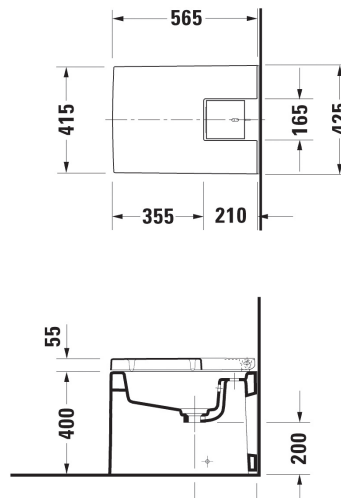

Bidé
Artikelnr:
2260100000

Bidé, golvstående, exkl lock.