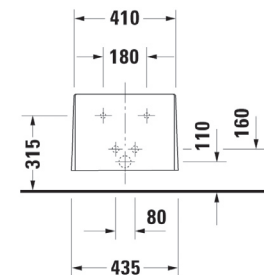

WC, vägghängt, inkl sits.

WC, Vario, golvstående inkl sits.
OBS. Vattenanslutning i rygg på cistern, se skiss.

Bidé, vägghängd, inkl lock.

Bidé, vägghängd, exkl lock.