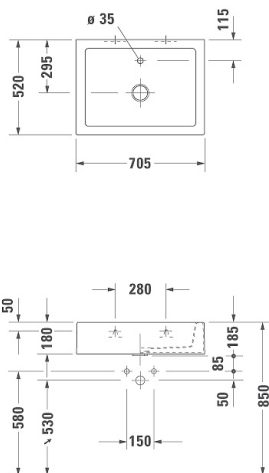

2303700070
utan hål

Tvättställ, 705 x 520 mm
exkl bräddavlopp, med hål för armatur, alt utan
hål för armatur.

Tvättställ

Artikelnr: 2305570000
med hål

2305570070
utan hål

Tvättställ, 570 x 570 mm
exkl bräddavlopp, med hål för armatur, alt utan hål för
armatur.