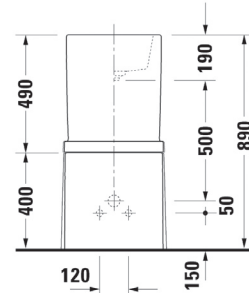

Tvättställ, cylindriskt, golvstående exkl bräddavlopp, vit, platina eller gul lasyr inuti hon.

Tvättställ
Artikelnr: 2301500000

Tvättställ, koniskt, vägghängt exkl bräddavlopp.