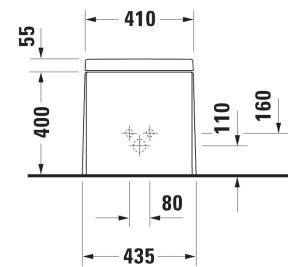

Bidé
Artikelnr:
2260100000

Bidé, golvstående, exkl lock.