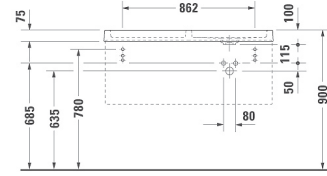

Tvättställ

Artikelnr:
2309100000
2309103500 Platina
2309108000 Gul

Tvättställ, avställningsyta vänster exkl bräddavlopp, vit, platina eller gulglaserad avställningsyta, med hål för armatur. Kan även fås utan hål för armatur.