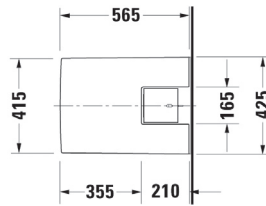

Bidé
Artikelnr: 2260150000

Bidé, vägghängd, exkl lock.