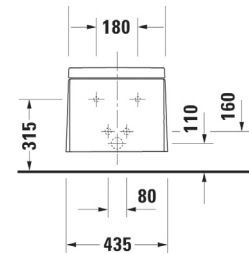

Bidé
Artikelnr: 2260150000

Bidé, vägghängd, exkl lock.