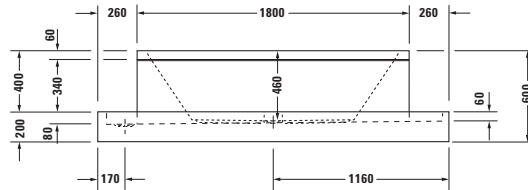

#700061 00 0 00 1000, 2320 x 1420 mm. Med specialbehandlade Carrara-marmor stenar.

#700062 00 0 00 1000, 2320 x 1420 mm. Med trädäck runt om.

#790805 00 0 00 0000. Färgad belysning (beställs separat).

#790813 00 0 00 0000. Steg i trä (beställs separat).