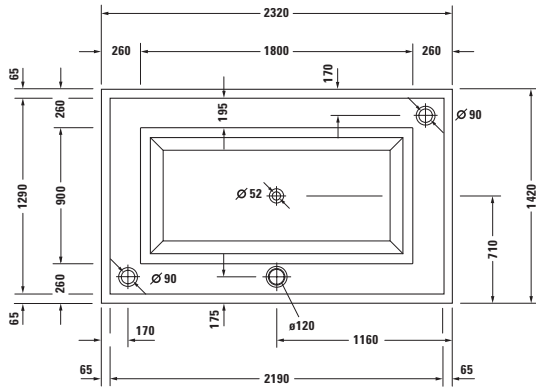

Bidé, golvstående, exkl lock.

#700057 00 0 00 1000, 2320 x 1420 mm. Med specialbehandlade Carrara-marmor stenar.

#700058 00 0 00 1000, 2320 x 1420 mm. Med trädäck runt om.

#790805 00 0 00 0000. Färgad belysning (beställs separat).