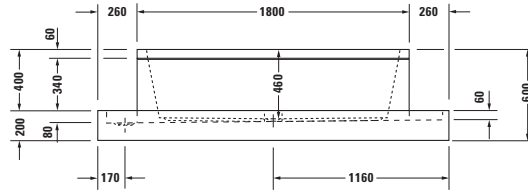

#700057 00 0 00 1000, 2320 x 1420 mm. Med specialbehandlade Carrara-marmor stenar.

#700058 00 0 00 1000, 2320 x 1420 mm. Med trädäck runt om.

#790805 00 0 00 0000. Färgad belysning (beställs separat).

#790813 00 0 00 0000. Steg i trä (beställs separat).