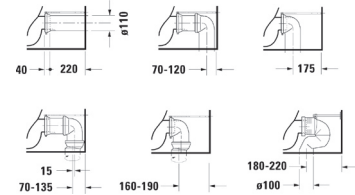

Bidé
Artikelnr: 2260150032

Bidé, vägghängd, inkl lock.