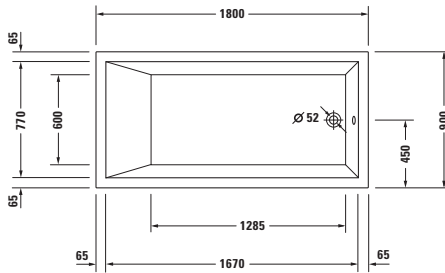

Stark X 180 cm
Art. nr 700090 00 0 00 0000

Badkar med front, fristående. Benställning och bottenventil ingår.