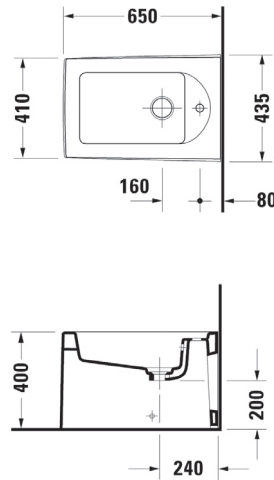

Bidé
Artikelnr:
2260100032

Bidé, golvstående, inkl lock.