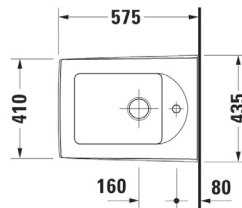

WC, vägghängt, inkl sits.

WC, Vario, golvstående inkl sits.
OBS. Vattenanslutning i rygg på cistern, se skiss.

Bidé, vägghängd, inkl lock.

Bidé, vägghängd, exkl lock.