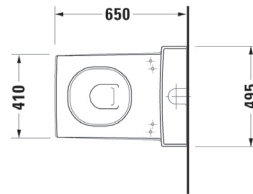

Bidé
Artikelnr: 2260150032

Bidé, vägghängd, inkl lock.