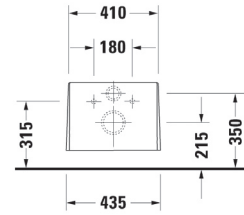

WC
Artikelnr: 2100090000

WC, Vario, golvstående inkl sits.
OBS. Vattenanslutning i rygg på cistern, se skiss.