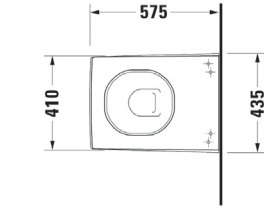

WC
Artikelnr: 2100090000

WC, Vario, golvstående inkl sits.
OBS. Vattenanslutning i rygg på cistern, se skiss.