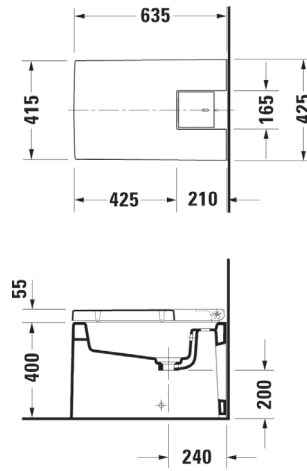

Bidé, golvstående, inkl lock, lång modell.

Bidé
Artikelnr:
2270100000

Bidé, golvstående, exkl lock, lång modell.