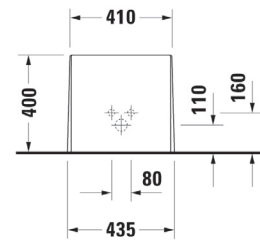

Bidé
Artikelnr:
2260100032

Bidé, golvstående, inkl lock.