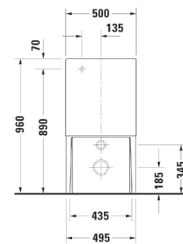

Bidé
Artikelnr: 2260150032

Bidé, vägghängd, inkl lock.