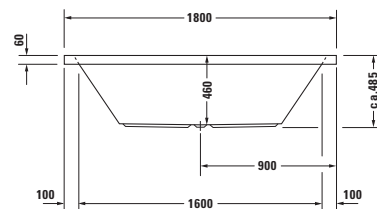

Badkar för inbyggnad. Benställning och bottenventil ingår.
Benställning ställbar 130 - 190 mm, läggs till karetets totala höjdmått.