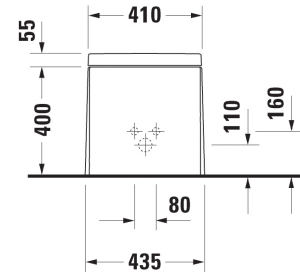

Bidé
Artikelnr:
2270100000

Bidé, golvstående, exkl lock, lång modell.