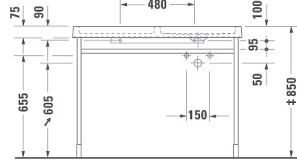

Tvättställ

Artikelnr:
2307100000
2307103500 Platina
2307108000 Gul

Tvättställ, avställningsyta höger exkl bräddavlopp, vit, platina eller gulglaserad avställningsyta, med hål för armatur. Kan även fås utan hål för armatur.