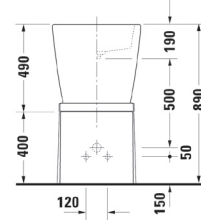

Tvättställ
Artikelnr:
2300400000
2300403500 Platina
2300408000 Gul