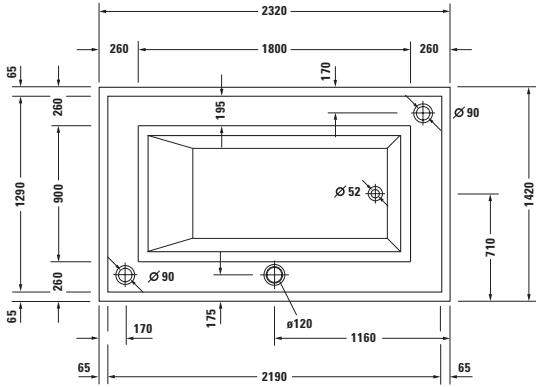

#700059 00 0 00 1000, 2320 x 1420 mm. Med specialbehandlade Carrara-marmor stenar.

#700060 00 0 00 1000, 2320 x 1420 mm. Med trädäck runt om.

#790805 00 0 00 0000. Färgad belysning (beställs separat).

#790813 00 0 00 0000. Steg i trä (beställs separat).