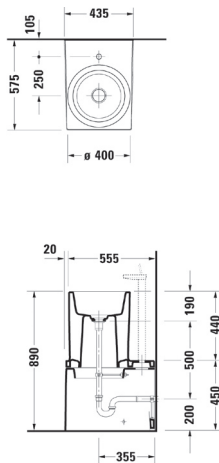

Tvättställ, cylindriskt, golvstående exkl bräddavlopp, vit, platina eller gul lasyr inuti hon.

Tvättställ
Artikelnr: 2301500000

Tvättställ, koniskt, vägghängt exkl bräddavlopp.