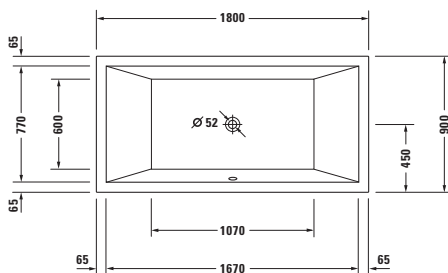

Badkar för inbyggnad. Benställning och bottenventil ingår.
Benställning ställbar 130 - 190 mm, läggs till karetets totala höjdmått.