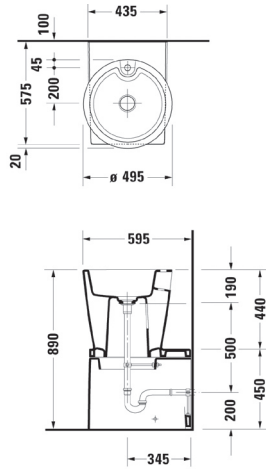

Tvättställ, koniskt, golvstående exkl bräddavlopp.