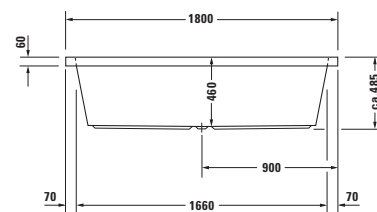

#790813 00 0 00 0000. Steg i trä (beställs separat).

Stark X 180 cm
Art. nr 700048 00 0 00 0000

Badkar för inbyggnad. Benställning och bottenventil ingår.
Benställning ställbar 130 - 190 mm, läggs till karetets totala höjdmått.