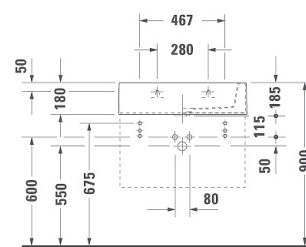

Tvättställ

Artikelnr: 2305570000
med hål

2305570070
utan hål

Tvättställ, 570 x 570 mm
exkl bräddavlopp, med hål för armatur, alt utan hål för
armatur.