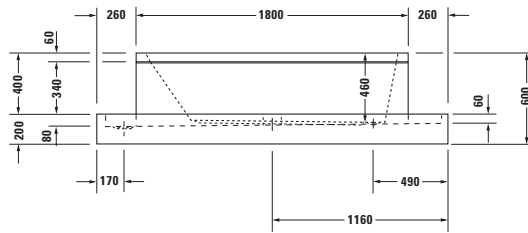

#700059 00 0 00 1000, 2320 x 1420 mm. Med specialbehandlade Carrara-marmor stenar.

#700060 00 0 00 1000, 2320 x 1420 mm. Med trädäck runt om.

#790805 00 0 00 0000. Färgad belysning (beställs separat).

#790813 00 0 00 0000. Steg i trä (beställs separat).