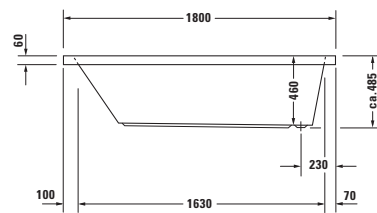

#790813 00 0 00 0000. Steg i trä (beställs separat).

Stark X 180 cm
Art. nr 700048 00 0 00 0000

Badkar för inbyggnad. Benställning och bottenventil ingår.
Benställning ställbar 130 - 190 mm, läggs till karetets totala höjdmått.

Stark X 180 cm
Art. nr 700050 00 0 00 0000

Badkar för inbyggnad. Benställning och bottenventil ingår.
Benställning ställbar 130 - 190 mm, läggs till karetets totala höjdmått.

Stark X 180 cm
Art. nr 700052 00 0 00 0000