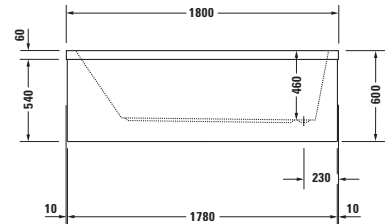

Stark X 180 cm
Art. nr 700090 00 0 00 0000

Badkar med front, fristående. Benställning och bottenventil ingår.