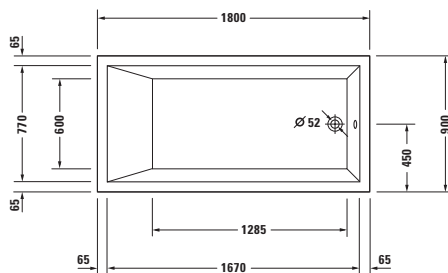

#790813 00 0 00 0000. Steg i trä (beställs separat).

Stark X 180 cm
Art. nr 700048 00 0 00 0000

Badkar för inbyggnad. Benställning och bottenventil ingår.
Benställning ställbar 130 - 190 mm, läggs till karetets totala höjdmått.

Stark X 180 cm
Art. nr 700050 00 0 00 0000

Badkar för inbyggnad. Benställning och bottenventil ingår.
Benställning ställbar 130 - 190 mm, läggs till karetets totala höjdmått.

Stark X 180 cm
Art. nr 700052 00 0 00 0000