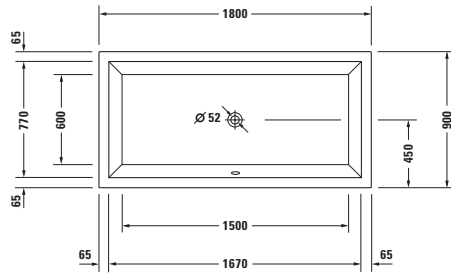

Stark X 180 cm
Art. nr 700050 00 0 00 0000

Badkar för inbyggnad. Benställning och bottenventil ingår.
Benställning ställbar 130 - 190 mm, läggs till karetets totala höjdmått.

Stark X 180 cm
Art. nr 700052 00 0 00 0000

Badkar för inbyggnad. Benställning och bottenventil ingår.
Benställning ställbar 130 - 190 mm, läggs till karetets totala höjdmått.

Stark X 180 cm
Art. nr 700088 00 0 00 0000

Badkar med front, fristående. Benställning och bottenventil ingår.