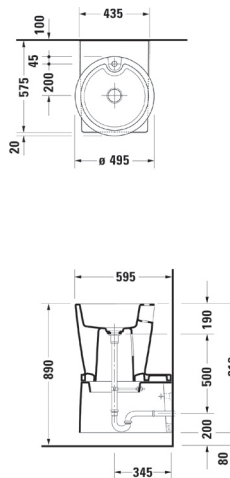

Tvättställ, koniskt, vägghängt exkl bräddavlopp.