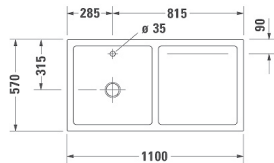

Benställning

Artikelnr:
0030481000 Krom
0030483500 Platina

Benställning för 230910 resp 230710.

Vattenlås

Artikelnr:
0050361000 Krom
0050363500 Platina

Vattenlås för väggavlopp.