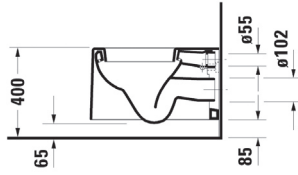

Benställning

Artikelnr:
0030491000 Krom
0030493500 Platina

Benställning för TS 230557.

Vattenlås

Artikelnr:
0050361000 Krom
0050363500 Platina

Vattenlås för väggavlopp.

WC
Artikel 2204090000

WC, vägghängt, inkl sits.