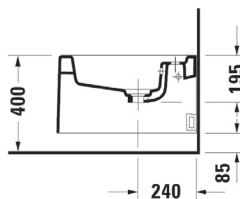

Bidé
Artikelnr:
2270100032

Bidé, golvstående, inkl lock, lång modell.

Bidé
Artikelnr:
2270100000

Bidé, golvstående, exkl lock, lång modell.

Bidé
Artikelnr:
2260100032

Bidé, golvstående, inkl lock.

Bidé
Artikelnr:
2260100000