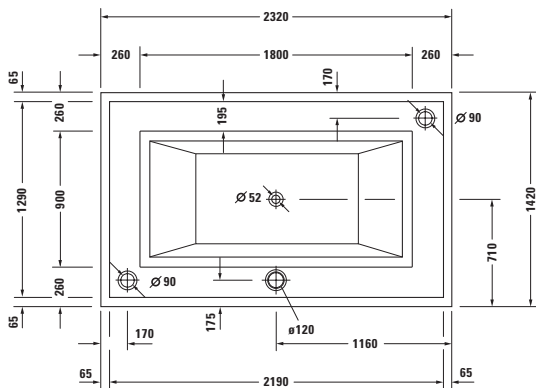

#700061 00 0 00 1000, 2320 x 1420 mm. Med specialbehandlade Carrara-marmor stenar.

#700062 00 0 00 1000, 2320 x 1420 mm. Med trädäck runt om.

#790805 00 0 00 0000. Färgad belysning (beställs separat).

#790813 00 0 00 0000. Steg i trä (beställs separat).