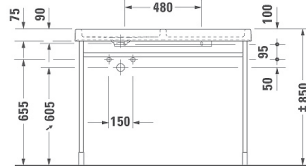

Benställning

Artikelnr:
0030481000 Krom
0030483500 Platina

Benställning för 230910 resp 230710.

Vattenlås

Artikelnr:
0050361000 Krom
0050363500 Platina

Vattenlås för väggavlopp.