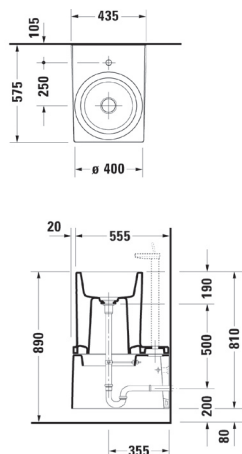

Tvättställ, cylindriskt, vägghängt exkl bräddavlopp, vit, platina eller gul lasyr inuti hon.