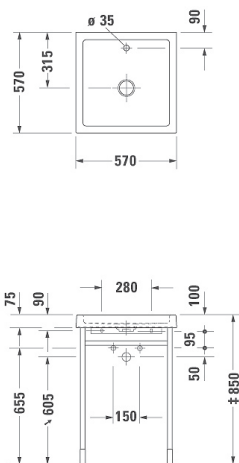

2303700070
utan hål

Tvättställ, 705 x 520 mm
exkl bräddavlopp, med hål för armatur, alt utan
hål för armatur.

Tvättställ

Artikelnr: 2305570000
med hål

2305570070
utan hål

Tvättställ, 570 x 570 mm
exkl bräddavlopp, med hål för armatur, alt utan hål för
armatur.