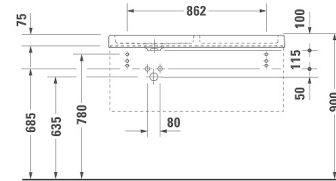

Benställning

Artikelnr:
0030481000 Krom
0030483500 Platina

Benställning för 230910 resp 230710.

Vattenlås

Artikelnr:
0050361000 Krom
0050363500 Platina

Vattenlås för väggavlopp.