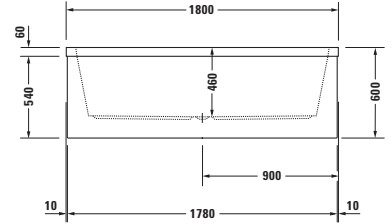

Stark X 180 cm
Art. nr 700089 00 0 00 0000

Badkar med front, fristående. Benställning och bottenventil ingår.