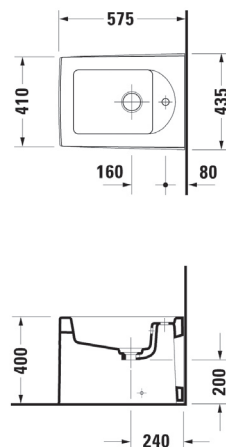

Bidé, golvstående, exkl lock.

#700057 00 0 00 1000, 2320 x 1420 mm. Med specialbehandlade Carrara-marmor stenar.

#700058 00 0 00 1000, 2320 x 1420 mm. Med trädäck runt om.

#790805 00 0 00 0000. Färgad belysning (beställs separat).