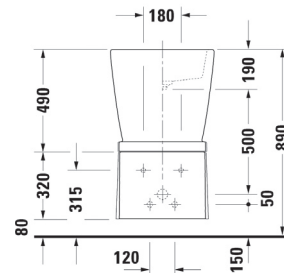

Tvättställ
Artikelnr:
2301400000
2301403500 Platina
2301408000 Gul