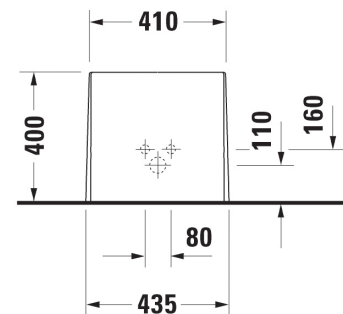

Bidé, golvstående, exkl lock.

#700057 00 0 00 1000, 2320 x 1420 mm. Med specialbehandlade Carrara-marmor stenar.

#700058 00 0 00 1000, 2320 x 1420 mm. Med trädäck runt om.

#790805 00 0 00 0000. Färgad belysning (beställs separat).