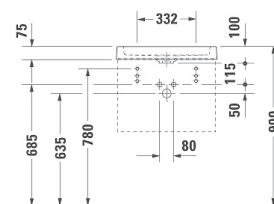

2303700070
utan hål

Tvättställ, 705 x 520 mm
exkl bräddavlopp, med hål för armatur, alt utan
hål för armatur.

Tvättställ

Artikelnr: 2305570000
med hål

2305570070
utan hål

Tvättställ, 570 x 570 mm
exkl bräddavlopp, med hål för armatur, alt utan hål för
armatur.