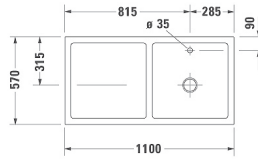

Tvättställ

Artikelnr:
2307100000
2307103500 Platina
2307108000 Gul

Tvättställ, avställningsyta höger exkl bräddavlopp, vit, platina eller gulglaserad avställningsyta, med hål för armatur. Kan även fås utan hål för armatur.