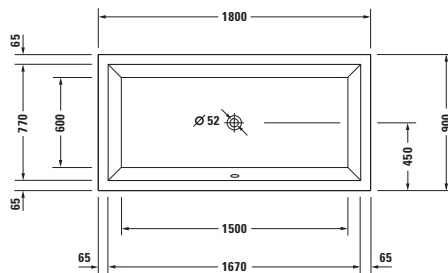

#790813 00 0 00 0000. Steg i trä (beställs separat).

#700061 00 0 00 1000, 2320 x 1420 mm. Med specialbehandlade Carrara-marmor stenar.

#700062 00 0 00 1000, 2320 x 1420 mm. Med trädäck runt om.

#790805 00 0 00 0000. Färgad belysning (beställs separat).

#790813 00 0 00 0000. Steg i trä (beställs separat).

Stark X 180 cm
Art. nr 700048 00 0 00 0000

Badkar för inbyggnad. Benställning och bottenventil ingår.
Benställning ställbar 130 - 190 mm, läggs till karetets totala höjdmått.