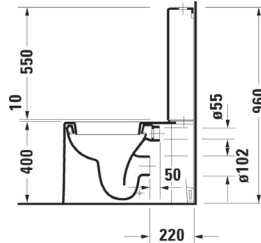

Bidé
Artikelnr: 2260150032

Bidé, vägghängd, inkl lock.