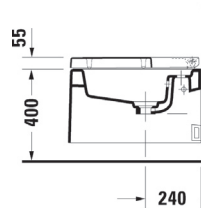

Bidé
Artikelnr: 2260150000

Bidé, vägghängd, exkl lock.