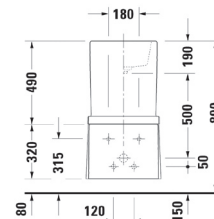

Tvättställ, cylindriskt, vägghängt exkl bräddavlopp, vit, platina eller gul lasyr inuti hon.