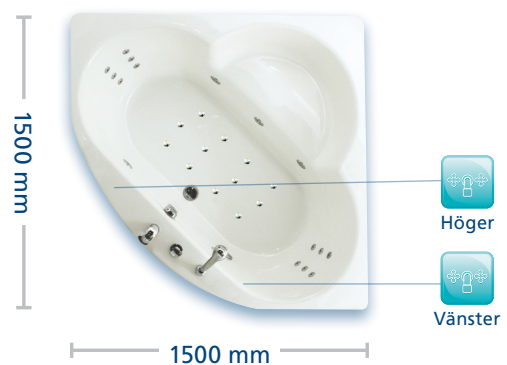

COMFORNETTE

Svenska badkar anpassade för svenska badrum

Nova 150

Rymligt kar med effektiva yttermått.
Mycket rymligt hörnbadkar med effektiva yttermått. Väl tilltagen sittbänk och badutrymme för två personer.

Design: Johan Selvin & Christer Nyborg

Comfornette NOVA 150	
Totalvolym	220 l
Mått	1500 mm x 1500 mm
Badkarsdjup	470 mm
Badvolym	230 l
Höjd	630-690 mm

INGÅR

TILLVAL