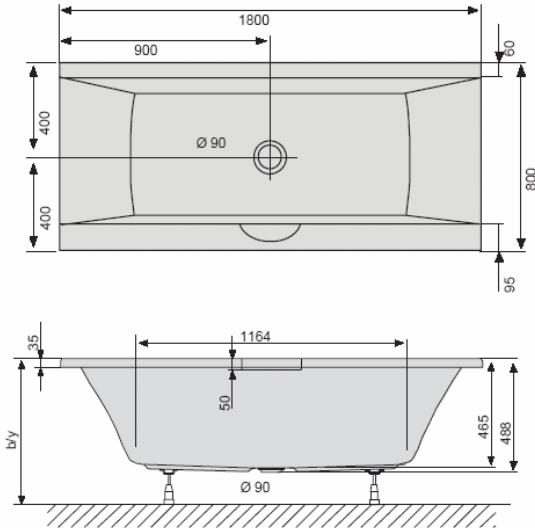

## ancona trend 225

1800x800 mm.  
Djup 465 mm, 260 liter.  
Totalhöjd (b/y) 585 mm.

## ancona trend 226

1900x900 mm  
Djup 465 mm, 311 liter.  
Totalhöjd (b/y) 585 mm.

trend bräddavlopp –  
med vattenpåfyllning.

**VVS**MARKETING

VVS Marketing AB  
Uppfinnargränd 5, 131 60 Nacka,  
08-709 00 99, [www.vvsmarketing.se](http://www.vvsmarketing.se)  
2006 10 01