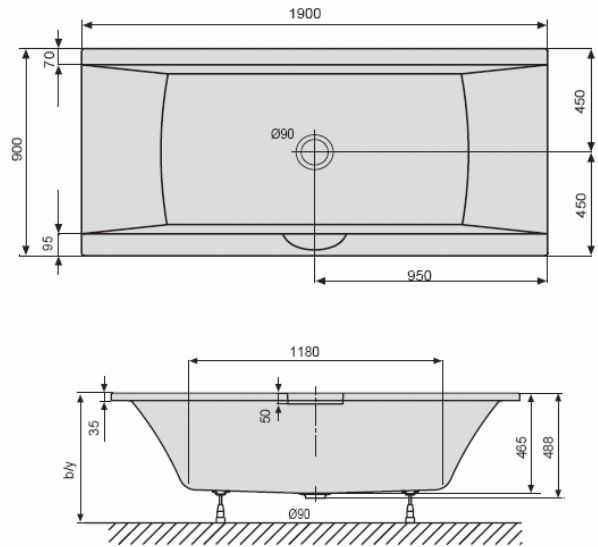

## ancona trend 225

1800x800 mm.  
Djup 465 mm, 260 liter.  
Totalhöjd (b/y) 585 mm.

## ancona trend 226

1900x900 mm  
Djup 465 mm, 311 liter.  
Totalhöjd (b/y) 585 mm.

trend bräddavlopp –  
med vattenpåfyllning.

**VVS**MARKETING

VVS Marketing AB  
Uppfinnargränd 5, 131 60 Nacka,  
08-709 00 99, [www.vvsmarketing.se](http://www.vvsmarketing.se)  
2006 10 01