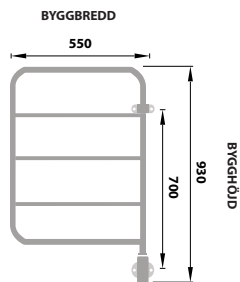

Classic

Oljefylld Elhanddukstork

Fast montering

Svängbar

ELPATRON

EFFEKT: 75W / 230V

2-polig belyst strömbrytare

Kapslingsklass IP 44

SYNLIG ANSLUTNING

DOLD ANSLUTNING

Ett VP rör måste vara monterad i väggen vid montering av handdukstorken. Montering över dosa går inte, på grund av att konsolplattan ej passar.

MONTERINGSVARIANTER