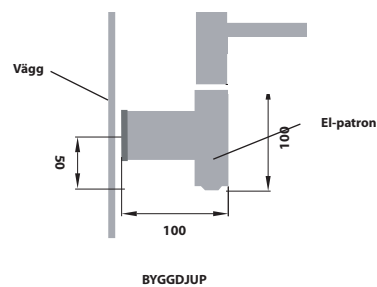

Classic

Oljefylld Elhanddukstork

Fast montering

Svängbar

ELPATRON

EFFEKT: 75W / 230V

2-polig belyst strömbrytare

Kapslingsklass IP 44

SYNLIG ANSLUTNING

DOLD ANSLUTNING

Ett VP rör måste vara monterad i väggen vid montering av handdukstorken. Montering över dosa går inte, på grund av att konsolplattan ej passar.

MONTERINGSVARIANTER