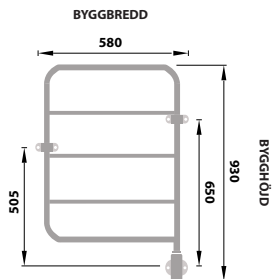

Classic

Oljefylld Elhanddukstork

Fast montering

Svängbar

ELPATRON

EFFEKT: 75W / 230V

2-polig belyst strömbrytare

Kapslingsklass IP 44

SYNLIG ANSLUTNING

DOLD ANSLUTNING

Ett VP rör måste vara monterad i väggen vid montering av handdukstorken. Montering över dosa går inte, på grund av att konsolplattan ej passar.

MONTERINGSVARIANTER