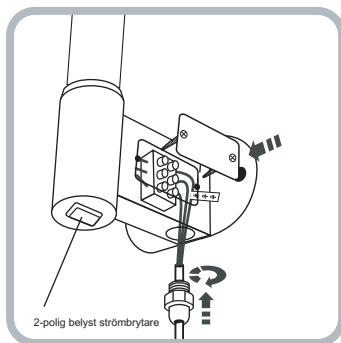

Classic

Oljefylld Elhanddukstork

Fast montering

Svängbar

ELPATRON

EFFEKT: 75W / 230V

2-polig belyst strömbrytare

Kapslingsklass IP 44

SYNLIG ANSLUTNING

DOLD ANSLUTNING

Ett VP rör måste vara monterad i väggen vid montering av handdukstorken. Montering över dosa går inte, på grund av att konsolplattan ej passar.

MONTERINGSVARIANTER