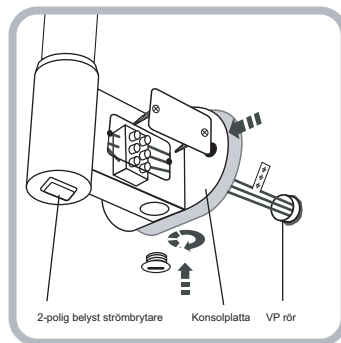

Classic

Oljefylld Elhanddukstork

Fast montering

Svängbar

ELPATRON

EFFEKT: 75W / 230V

2-polig belyst strömbrytare

Kapslingsklass IP 44

SYNLIG ANSLUTNING

DOLD ANSLUTNING

Ett VP rör måste vara monterad i väggen vid montering av handdukstorken. Montering över dosa går inte, på grund av att konsolplattan ej passar.

MONTERINGSVARIANTER