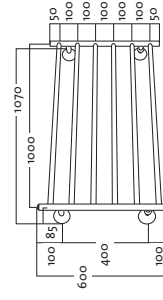

LARGO BTH 120404  
VATTENBURNEN

- Art.nr.: krom 5488542
- Bredd: 1 200 mm
- Kopplas till hushållets tappvatten- eller radiatorsystem
- Märk: Anslutning i vänster eller höger sida (övre och nedre väggfästena)
- Avstånd mellan beslag (från mitten till mitten): 200 mm
- Värmeutveckling: krom 120 W

LARGO BTH 100606  
VATTENBURNEN

- Art.nr.: krom 5488231
- Bredd: 1 000 mm
- Kopplas till hushållets tappvatten- eller radiatorsystem
- Märk: Anslutning i handduksstorkens nedre väggfästen
- Avstånd mellan beslag (från mitten till mitten): 1 000 mm
- Värmeutveckling: krom 176 W

LARGO EH 120404  
ELEKTRISK

- Art.nr.: (höger/längst upp, vänster/längst ned) krom 5280304/; (vänster/längst upp, höger/längst ned) krom 5280306/
- Elektrisk kod: (höger/längst upp, vänster/längst ned) krom 8334077; (vänster/längst upp, höger/längst ned) krom 8334079
- Anslutning i valfritt väggfäste
- Kontakt medföljer. Kan kopplas in med dold anslutning
- Strömbrytare i änden av vertikalt rör, vid anslutningspunkten
- Värmeutveckling: 75 W/230 V

LARGO BTH 80404  
VÄTTEBUREN

- Art.nr.: krom 5488228
- Bredd: 800 mm
- Kopplas till hushållets tappvatten- eller radiatorsystem
- OBS! Anslutning i vänster eller höger sida (övre och nedre väggfästena)
- Avstånd mellan beslag (från mitten till mitten): 200 mm
- Värmeutveckling: krom 116 W