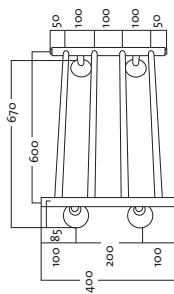

LARGO BTH 120404  
VATTENBURNEN

- Art.nr.: krom 5488542
- Bredd: 1 200 mm
- Kopplas till hushållets tappvatten- eller radiatorsystem
- Märk: Anslutning i vänster eller höger sida (övre och nedre väggfästena)
- Avstånd mellan beslag (från mitten till mitten): 200 mm
- Värmeutveckling: krom 120 W

LARGO BTH 80404  
VÄTTEBUREN

- Art.nr.: krom 5488228
- Bredd: 800 mm
- Kopplas till hushållets tappvatten- eller radiatorsystem
- OBS! Anslutning i vänster eller höger sida (övre och nedre väggfästena)
- Avstånd mellan beslag (från mitten till mitten): 200 mm
- Värmeutveckling: krom 116 W

LARGO EH 80404  
ELEKTRISK

- Art.nr.: (höger/längst upp, vänster/längst ned) krom 5280308 (vänster/längst upp, höger/längst ned) krom 5280310
- Elektrisk kod: (höger/längst upp, vänster/längst ned) krom 8334081; (vänster/längst upp, höger/längst ned) krom 8334083
- Anslutning i valfritt väggfäste
- Kontakt medföljer. Kan kopplas in med dold anslutning
- Strömbrytare i änden av vertikal stång, vid anslutningspunkten
- Värmeutveckling: 60 W/230 V

LARGO BTH 60404  
VÄTTEBUREN

- Art.nr.: krom 5488242
- Bredd: 600 mm
- Kopplas till hushållets tappvatten- eller radiatorsystem
- OBS! Anslutning i vänster eller höger sida (övre och nedre väggfästena)
- Avstånd mellan beslag (från mitten till mitten): 200 mm
- Värmeutveckling: krom 112 W