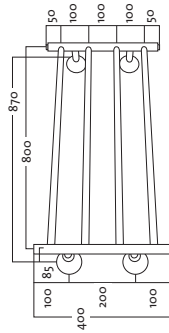

LARGO BTH 120404  
VATTENBURNEN

- Art.nr.: krom 5488542
- Bredd: 1 200 mm
- Kopplas till hushållets tappvatten- eller radiatorsystem
- Märk: Anslutning i vänster eller höger sida (övre och nedre väggfästena)
- Avstånd mellan beslag (från mitten till mitten): 200 mm
- Värmeutveckling: krom 120 W

LARGO BTH 80404  
VÄTTEBUREN

- Art.nr.: krom 5488228
- Bredd: 800 mm
- Kopplas till hushållets tappvatten- eller radiatorsystem
- OBS! Anslutning i vänster eller höger sida (övre och nedre väggfästena)
- Avstånd mellan beslag (från mitten till mitten): 200 mm
- Värmeutveckling: krom 116 W

LARGO EH 80404  
ELEKTRISK

- Art.nr.: (höger/längst upp, vänster/längst ned) krom 5280308 (vänster/längst upp, höger/längst ned) krom 5280310
- Elektrisk kod: (höger/längst upp, vänster/längst ned) krom 8334081; (vänster/längst upp, höger/längst ned) krom 8334083
- Anslutning i valfritt väggfäste
- Kontakt medföljer. Kan kopplas in med dold anslutning
- Strömbrytare i änden av vertikal stång, vid anslutningspunkten
- Värmeutveckling: 60 W/230 V

LARGO BTH 60404  
VÄTTEBUREN

- Art.nr.: krom 5488242
- Bredd: 600 mm
- Kopplas till hushållets tappvatten- eller radiatorsystem
- OBS! Anslutning i vänster eller höger sida (övre och nedre väggfästena)
- Avstånd mellan beslag (från mitten till mitten): 200 mm
- Värmeutveckling: krom 112 W