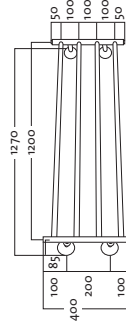

LARGO BTH 120404  
VATTENBURNEN

- Art.nr.: krom 5488542
- Bredd: 1 200 mm
- Kopplas till hushållets tappvatten- eller radiatorsystem
- Märk: Anslutning i vänster eller höger sida (övre och nedre väggfästena)
- Avstånd mellan beslag (från mitten till mitten): 200 mm
- Värmeutveckling: krom 120 W

LARGO BTH 100606  
VATTENBURNEN

- Art.nr.: krom 5488231
- Bredd: 1 000 mm
- Kopplas till hushållets tappvatten- eller radiatorsystem
- Märk: Anslutning i handduksstorkens nedre väggfästen
- Avstånd mellan beslag (från mitten till mitten): 1 000 mm
- Värmeutveckling: krom 176 W

LARGO EH 120404  
ELEKTRISK

- Art.nr.: (höger/längst upp, vänster/längst ned) krom 5280304/; (vänster/längst upp, höger/längst ned) krom 5280306/
- Elektrisk kod: (höger/längst upp, vänster/längst ned) krom 8334077; (vänster/längst upp, höger/längst ned) krom 8334079
- Anslutning i valfritt väggfäste
- Kontakt medföljer. Kan kopplas in med dold anslutning
- Strömbrytare i änden av vertikalt rör, vid anslutningspunkten
- Värmeutveckling: 75 W/230 V

LARGO BTH 80404  
VÄTTEBUREN

- Art.nr.: krom 5488228
- Bredd: 800 mm
- Kopplas till hushållets tappvatten- eller radiatorsystem
- OBS! Anslutning i vänster eller höger sida (övre och nedre väggfästena)
- Avstånd mellan beslag (från mitten till mitten): 200 mm
- Värmeutveckling: krom 116 W