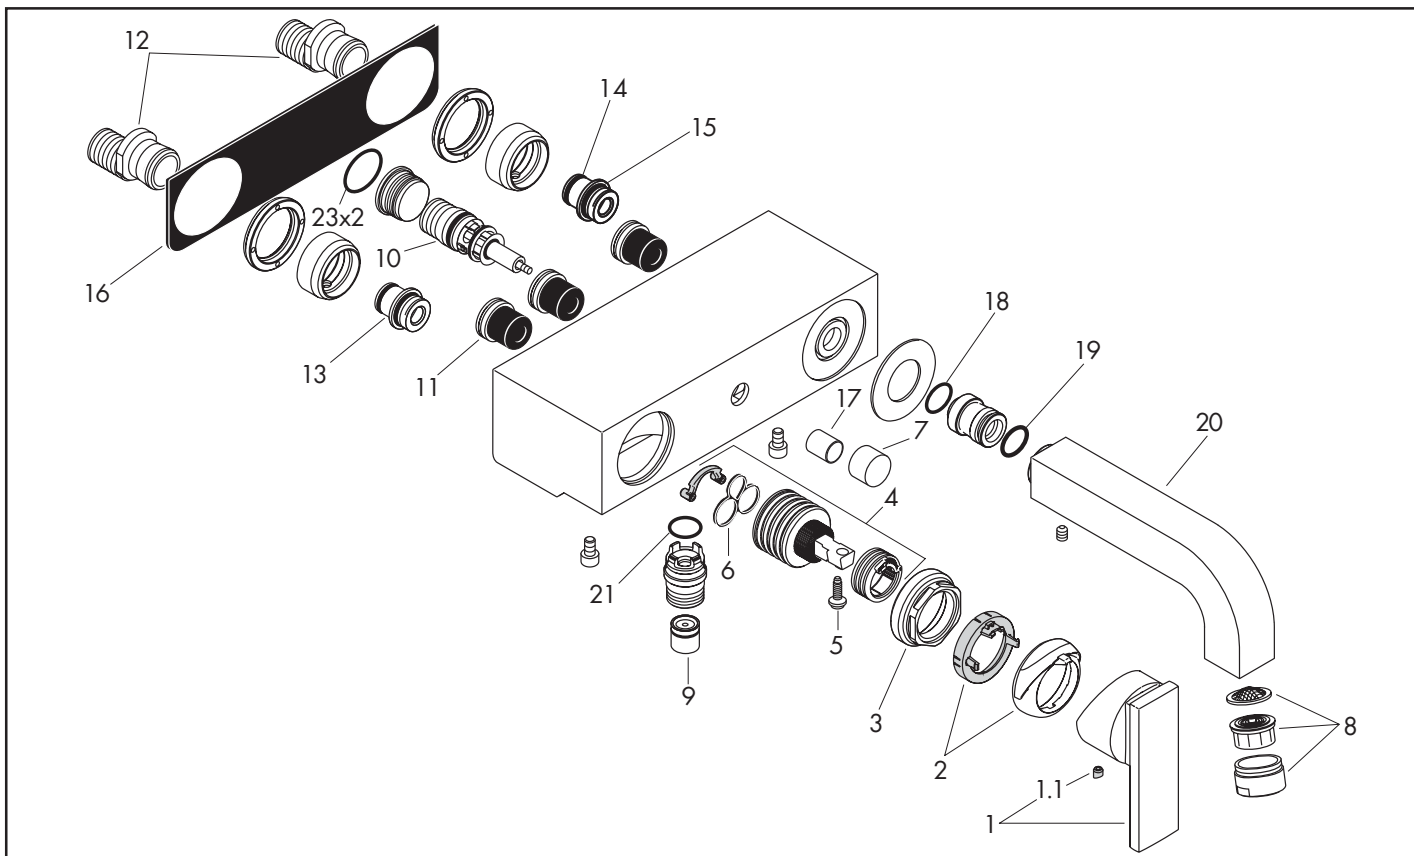

Axor Citterio

Wannen- / Brausenmischer / Miscelatore vasca / doccia / Bath-shower mixer

39400XXX

39600XXX

Pos.	Bezeichnung	Descrizione	Description	Nr./Nr./No.	VE
1	Griff	manopola	handle	39491XXX	1
1.1	Griffstopfen	tappino	screw cover	96338000	1
2	Kappe (Rotating Protector)	cappuccio (Rotating Protector)	flange (Rotating Protector)	96395XXX	1
3	Mutter	ghiera di fissaggio	nut	96461000	1
4	Kartusche kpl.	cartuccia completa	cartridge, assy	92730000	1
5	Sicherungsschraube	avvitare di sicurezza	locking screw for handle	96059000	1
6	Dichtung	guarnizione	seal	95008000	1
7	Zugknopf	pomello deviatore	diverter knob	96466XXX	1
8	Luftsprudler M24x1 B	rompigetto M24x1 B	aerator M24x1 B	13956XXX	1
9	Rückflußverhinderer DW 15	valvola antiriflusso DW 15	non return valve DW 15	94074000	Set
10	Umsteller kpl.	deviatore completo	selector assy	94077000	1
11	Schalldämpfer	sorbente acustico	noise reduction	94073000	Set
12	S-Anschlüsse	raccordi eccentrici	ball S - unions	94136000	Set
13	Anschlußnippel	raccordo a vite	connecting thread	97236000	Set
14	O-Ring 13x3	O-Ring 13x3	O-Ring 13x3	98184000	1
15	O-Ring 17x1,5	O-Ring 17x1,5	O-ring 17x1,5	98137000	1
16	Dichtung	guarnizione	seal	97589000	1
17	Hülse	cappuccio	sleeve	97738XXX	1
18	O-Ring 16x2	O-Ring 16x2	O-Ring 16x2	98133000	1
19	O-Ring 16x2,5	O-Ring 16x2,5	O-ring 16x2,5	98134000	1
20	Auslauf 180 mm	bocca erogazione 180 mm	spout 180 mm	97238XXX	1
	Auslauf 240 mm	bocca erogazione 240 mm	spout 240 mm	97239XXX	1
21	O-Ring 18x2	O-Ring 18x2	O-ring 18x2	98181000	1