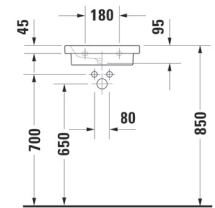

Handfat
40x30 cm
Artikelnr: 079040000

Handfat för möbel
art.nr 6445 alt 6455