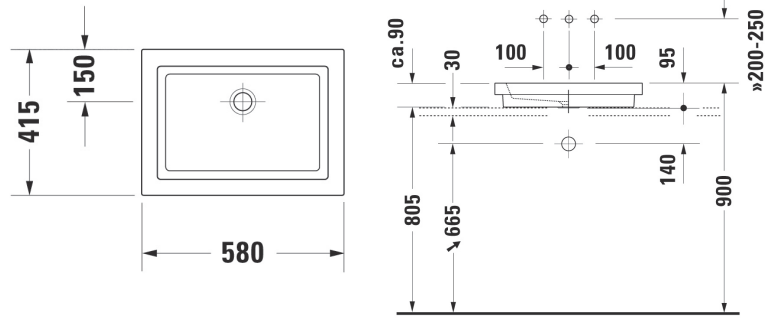

Tvättställ
58x41,5 cm

Artikelnr: 0317580000

Tvättställ för placering på bänkskiva.

Tvättställ
58x41,5 cm

Artikelnr: 0317580029

Tvättställ för infällnad i bänkskiva.

Tvättställ
55,5x38 cm

Artikelnr: 0316530000