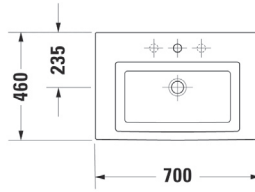

Tvättställ

Artikelnr: 0491600000

Tvättställ för väggmontage, bulthängt.
Kan fås med 1 eller 3 hål för blandare.

Kan även fås i version för placering i bänkskiva.