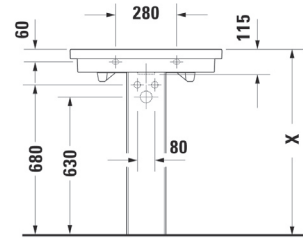

Tvättställ

Artikelnr: 0491600000

Tvättställ för väggmontage, bulthängt.
Kan fås med 1 eller 3 hål för blandare.

Kan även fås i version för placering i bänkskiva.