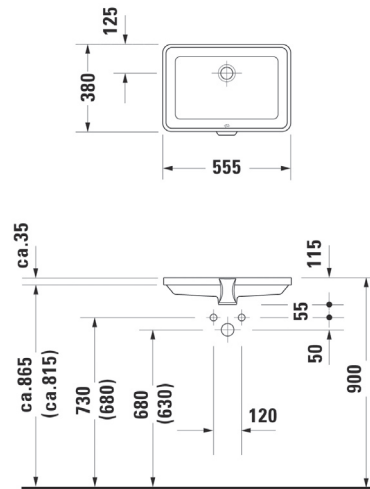

Artikelnr: 0316530000

Tvättställ för underlimning i bänkskiva.