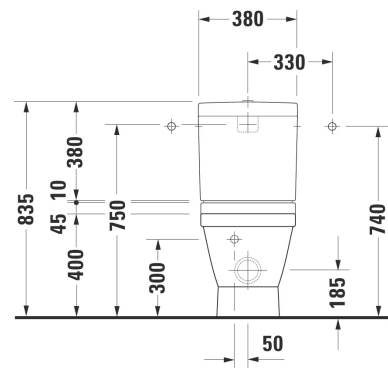

Artikelnr: 0137100000

1 eller 3 hål för blandare.

WC
vägghängd, inkl. sits

Artikelnr: 2205090000

WC
golvstående, inkl. sits

Artikelnr: 2106090000

Vario avloppsanslutning.
OBS! Vattenanslutning rek.
anslutningsrör ut ur vägg
300 mm öfg, 50 mm till
vänster om centrum - se skiss.