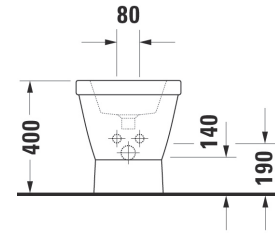

Bidè
golvstående

Artikelnr: 0137100000

1 eller 3 hål för blandare.