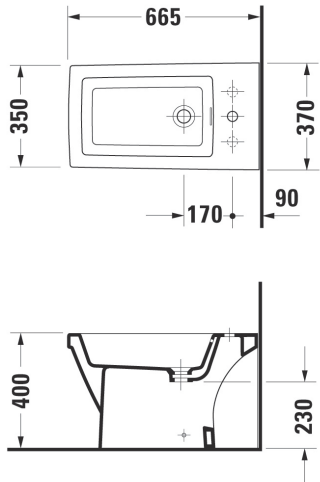

Artikelnr: 0137100000

1 eller 3 hål för blandare.