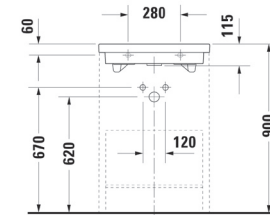

Kan även fås i version för placering i bänkskiva.

Golvpelare
Till 0491120000 och
0491800000

Artikelnr: 086319

Väggavlopp rekommenderas
(pelaren är hel i foten)

Halvpelare
Till 0491120000 och
0491800000

Artikelnr: 085714