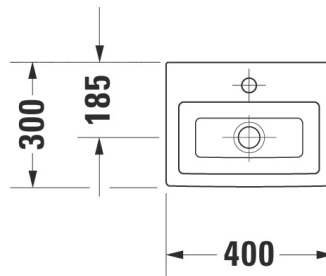

Handfat
40x30 cm
Artikelnr: 079040000

Handfat för möbel
art.nr 6445 alt 6455