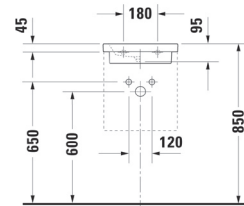

Tvättställ
58x41,5 cm

Artikelnr: 0317580000

Tvättställ för placering på bänkskiva.

Tvättställ
58x41,5 cm

Artikelnr: 0317580029

Tvättställ för infällnad i bänkskiva.

Tvättställ
55,5x38 cm

Artikelnr: 0316530000