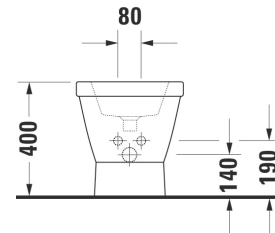

WC
vägghängd, inkl. sits

Artikelnr: 2205090000