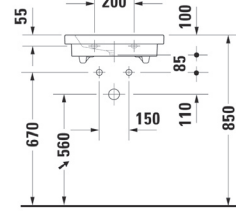

Halvpelare
För 079050
Artikelnr: 085713