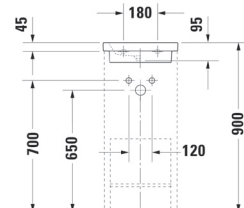

Tvättställ
58x41,5 cm

Artikelnr: 0317580000

Tvättställ för placering på bänkskiva.

Tvättställ
58x41,5 cm

Artikelnr: 0317580029

Tvättställ för infällnad i bänkskiva.

Tvättställ
55,5x38 cm

Artikelnr: 0316530000