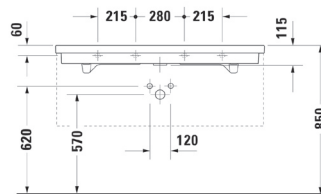

Tvättställ
80x50 cm

Artikelnr: 0491800027

Tvättställ för placering i bänkskiva.
Kan fås med 1 eller 3 hål för blandare.