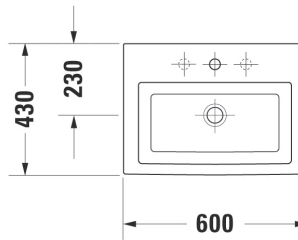

Artikelnr: 0491700027

Tvättställ för placering i bänkskiva.
Kan fås med 1 eller 3 hål för blandare.

Artikelnr: 0491700000

Tvättställ för väggmontage, bulthängt.
Kan fås med 1 eller 3 hål för blandare.

Artikelnr: 0491600000

Tvättställ för väggmontage, bulthängt.
Kan fås med 1 eller 3 hål för blandare.

Kan även fås i version för placering i bänkskiva.