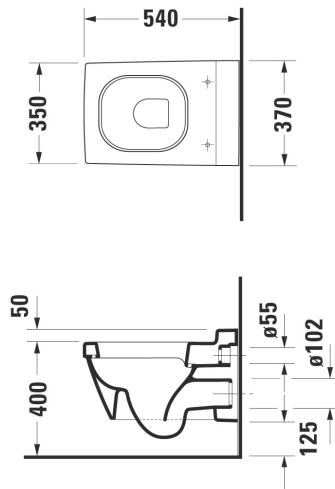

Artikelnr: 2205090000