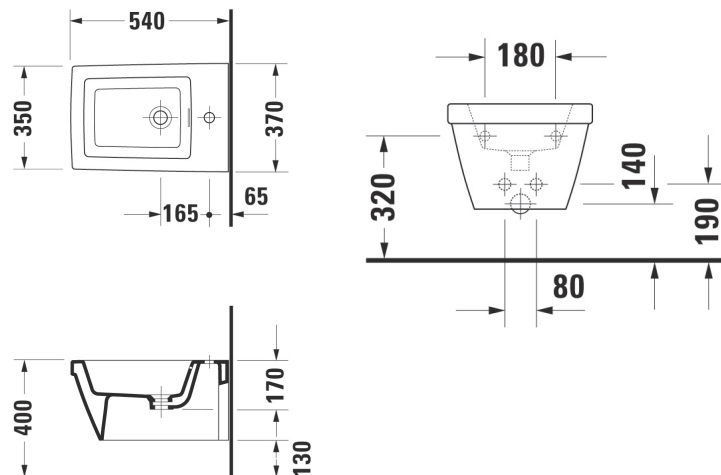

Artikelnr; 2235150000

Vägghängd.