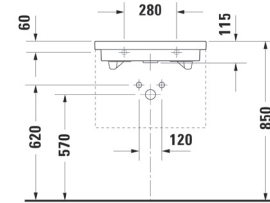

Kan även fås i version för placering i bänkskiva.

Golvpelare
Till 0491120000 och
0491800000

Artikelnr: 086319

Väggavlopp rekommenderas
(pelaren är hel i foten)

Halvpelare
Till 0491120000 och
0491800000

Artikelnr: 085714