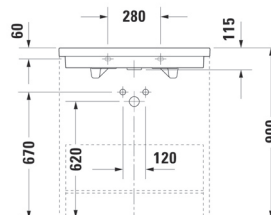

Artikelnr: 0491120027

Tvättställ för placering i bänkskiva
Kan fås med 1 eller 3 hål för 1 blandare,
2 hål för 2 blandare alt utan hål för blandare.

Artikelnr: 0491120000

Tvättställ för väggmontage, bulthängt,
alternativt placering i möbel.
Kan fås med 1 eller 3 hål för 1 blandare,
2 hål för 2 blandare alt utan hål för blandare.

Artikelnr: 0491800027

Tvättställ för placering i bänkskiva.
Kan fås med 1 eller 3 hål för blandare.

Artikelnr: 0491800000

Tvättställ för väggmontage, bulthängt,
alternativ placering i möbel.
Kan fås med 1 eller 3 hål för blandare.