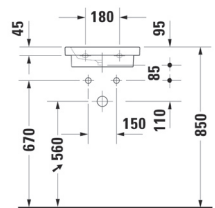

Handfat
40x30 cm
Artikelnr: 079040000

Handfat för möbel
art.nr 6445 alt 6455