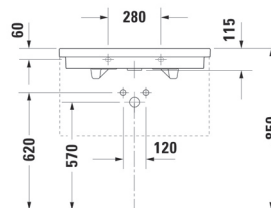

Artikelnr: 0491120027

Tvättställ för placering i bänkskiva
Kan fås med 1 eller 3 hål för 1 blandare,
2 hål för 2 blandare alt utan hål för blandare.

Artikelnr: 0491120000

Tvättställ för väggmontage, bulthängt,
alternativt placering i möbel.
Kan fås med 1 eller 3 hål för 1 blandare,
2 hål för 2 blandare alt utan hål för blandare.

Artikelnr: 0491800027

Tvättställ för placering i bänkskiva.
Kan fås med 1 eller 3 hål för blandare.

Artikelnr: 0491800000

Tvättställ för väggmontage, bulthängt,
alternativ placering i möbel.
Kan fås med 1 eller 3 hål för blandare.