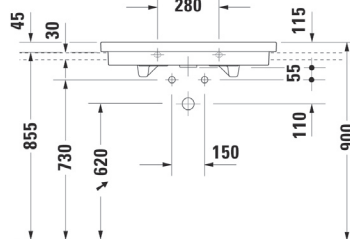

Artikelnr: 0491800027

Tvättställ för placering i bänkskiva.
Kan fås med 1 eller 3 hål för blandare.