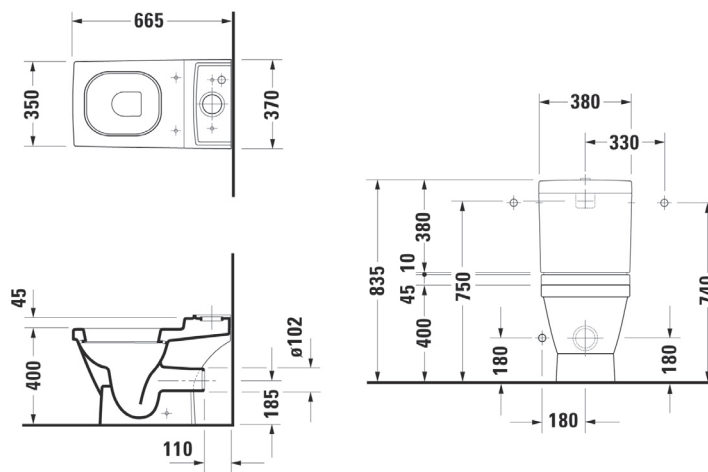

WC
golvstående inkl. sist.
Artikelnr: 2107090000

Mer information om möbler i serien 2nd Floor finns på sidan 125.