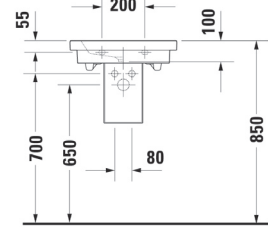

Halvpelare
För 079050
Artikelnr: 085713