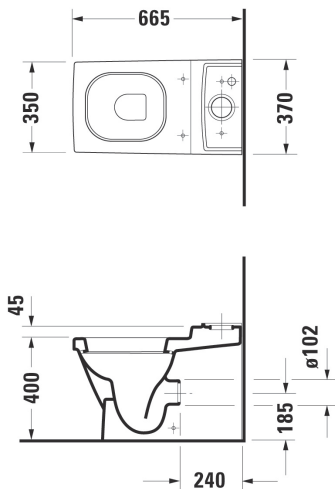

Tvättställ
58x41,5 cm

Artikelnr: 0317580000

Tvättställ för placering på bänkskiva.

Tvättställ
58x41,5 cm

Artikelnr: 0317580029

Tvättställ för infällnad i bänkskiva.

Tvättställ
55,5x38 cm

Artikelnr: 0316530000

Artikelnr: 0137100000

1 eller 3 hål för blandare.

WC
vägghängd, inkl. sits

Artikelnr: 2205090000

WC
golvstående, inkl. sits

Artikelnr: 2106090000

Vario avloppsanslutning.
OBS! Vattenanslutning rek.
anslutningsrör ut ur vägg
300 mm öfg, 50 mm till
vänster om centrum - se skiss.