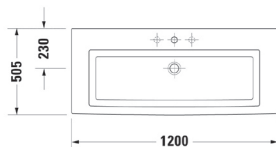

Tvättställ
120x50,5 cm

Artikelnr: 0491120027

Tvättställ för placering i bänkskiva
Kan fås med 1 eller 3 hål för 1 blandare,
2 hål för 2 blandare alt utan hål för blandare.

Tvättställ
120x50,5 cm

Artikelnr: 0491120000