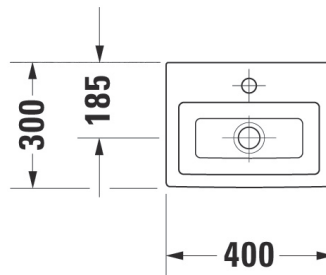

Tvättställ
58x41,5 cm

Artikelnr: 0317580000

Tvättställ för placering på bänkskiva.

Tvättställ
58x41,5 cm

Artikelnr: 0317580029

Tvättställ för infällnad i bänkskiva.

Tvättställ
55,5x38 cm

Artikelnr: 0316530000