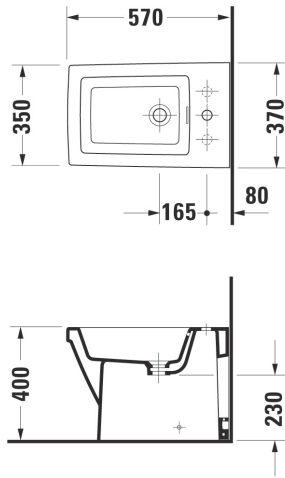

Artikelnr: 136100000

1 eller 3 hål för blandare.

Artikelnr: 0137100000

1 eller 3 hål för blandare.

Artikelnr: 2205090000

Artikelnr: 2106090000

Vario avloppsanslutning.
OBS! Vattenanslutning rek.
anslutningsrör ut ur vägg
300 mm öfg, 50 mm till
vänster om centrum - se skiss.