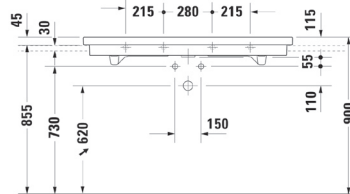

Tvättställ
120x50,5 cm

Artikelnr: 0491120027

Tvättställ för placering i bänkskiva
Kan fås med 1 eller 3 hål för 1 blandare,
2 hål för 2 blandare alt utan hål för blandare.

Tvättställ
120x50,5 cm

Artikelnr: 0491120000