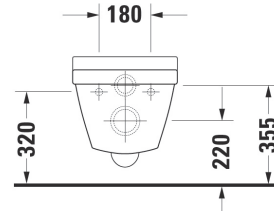

WC
golvstående, inkl. sits

Artikelnr: 2106090000

Vario avloppsanslutning.
OBS! Vattenanslutning rek.
anslutningsrör ut ur vägg
300 mm öfg, 50 mm till
vänster om centrum - se skiss.