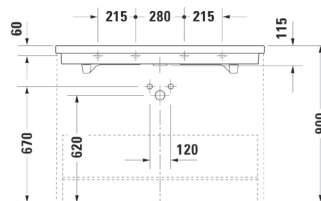

Artikelnr: 0491120000

Tvättställ för väggmontage, bulthängt,
alternativt placering i möbel.
Kan fås med 1 eller 3 hål för 1 blandare,
2 hål för 2 blandare alt utan hål för blandare.

Tvättställ
80x50 cm

Artikelnr: 0491800027

Tvättställ för placering i bänkskiva.
Kan fås med 1 eller 3 hål för blandare.