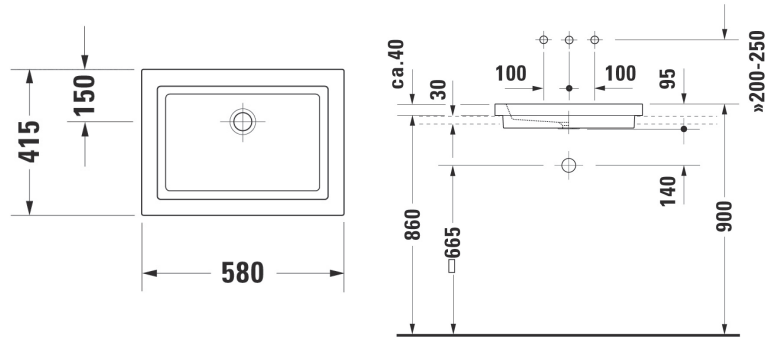

Tvättställ
58x41,5 cm

Artikelnr: 0317580000

Tvättställ för placering på bänkskiva.

Tvättställ
58x41,5 cm

Artikelnr: 0317580029

Tvättställ för infällnad i bänkskiva.

Tvättställ
55,5x38 cm

Artikelnr: 0316530000