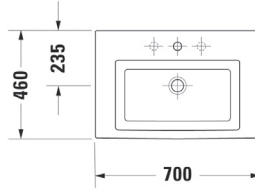

Tvättställ
80x50 cm

Artikelnr: 0491800000

Tvättställ för väggmontage, bulthängt,
alternativ placering i möbel.
Kan fås med 1 eller 3 hål för blandare.

Tvättställ

Artikelnr: 0491700027

Tvättställ för placering i bänkskiva.
Kan fås med 1 eller 3 hål för blandare.