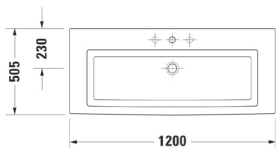

Tvättställ
80x50 cm

Artikelnr: 0491800027

Tvättställ för placering i bänkskiva.
Kan fås med 1 eller 3 hål för blandare.