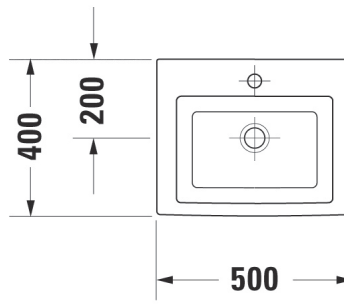

Tvättställ
50x40 cm
Artikelnr: 0790500000

Tvättställ för väggmontage, bulhängt.

Halvpelare
För 079050
Artikelnr: 085713