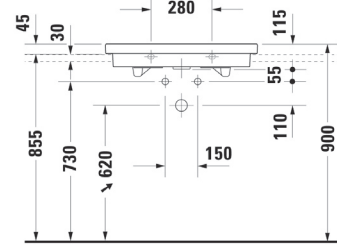

Tvättställ
80x50 cm

Artikelnr: 0491800000

Tvättställ för väggmontage, bulthängt,
alternativ placering i möbel.
Kan fås med 1 eller 3 hål för blandare.

Tvättställ

Artikelnr: 0491700027

Tvättställ för placering i bänkskiva.
Kan fås med 1 eller 3 hål för blandare.