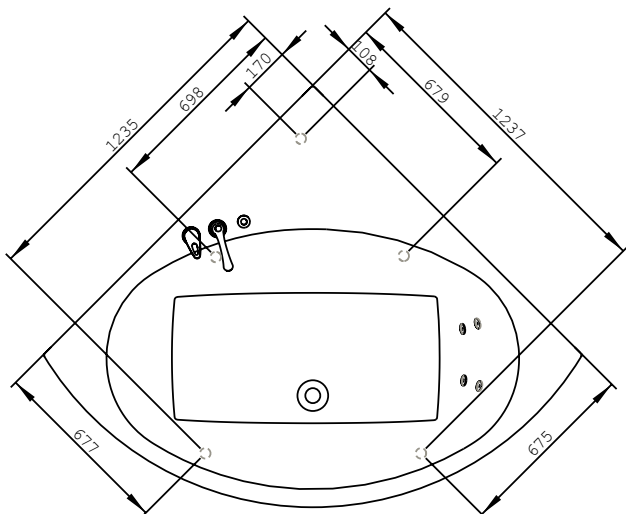

1400x1400 mm, maxhöjd: 650 mm.
Djup: 500 mm. Vattenmängd 310 liter.

Välj mellan 2 olika system:

Art nr.

20080650 base

20080651 deluxe

Eller att skräddarsy ditt eget massagesystem:

Art nr.

20080500 endast kar

bubbelbadkar

westerbergs norden

stödfotsplacering

För att undvika att en stödfot hamnar mitt över golvbrunnen bör du kontrollera var karets stödfötter och utlopp är placerade.

ytermått

höjdmått

material

Karet är framställt i sanitetsakryl av högsta kvalitet och är förstärkt med glasfiberarmerad polyester. Detta ger ett kar med många fördelar. Det håller värmen bra och har en blank och slitstark yta som inte ger upphov till några mikroorganismer.