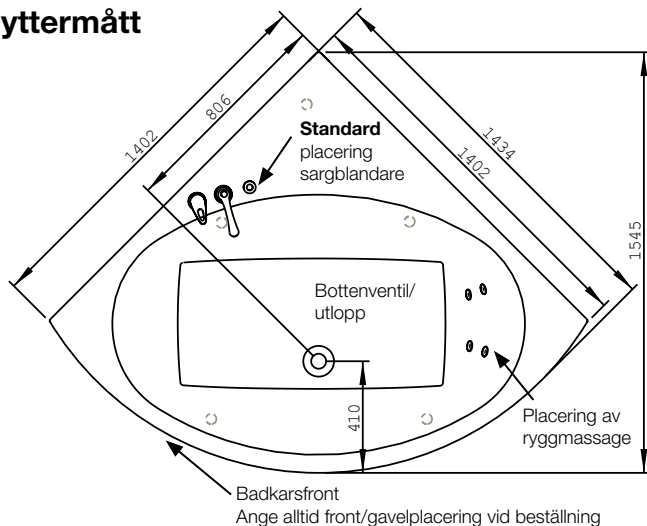

bubbelbadkar

westerbergs norden

stödfotsplacering

För att undvika att en stödfot hamnar mitt över golvbrunnen bör du kontrollera var karets stödfötter och utlopp är placerade.

ytermått

höjdmått

material

Karet är framställt i sanitetsakryl av högsta kvalitet och är förstärkt med glasfiberarmerad polyester. Detta ger ett kar med många fördelar. Det håller värmen bra och har en blank och slitstark yta som inte ger upphov till några mikroorganismer.