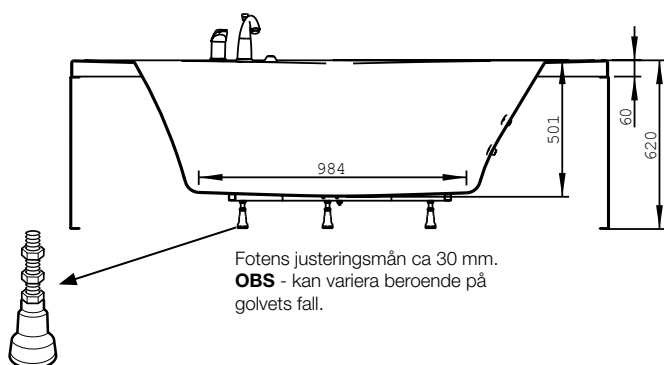

bubbelbadkar

westerbergs norden

stödfotsplacering

För att undvika att en stödfot hamnar mitt över golvbrunnen bör du kontrollera var karets stödfötter och utlopp är placerade.

ytermått

höjdmått

material

Karet är framställt i sanitetsakryl av högsta kvalitet och är förstärkt med glasfiberarmerad polyester. Detta ger ett kar med många fördelar. Det håller värmen bra och har en blank och slitstark yta som inte ger upphov till några mikroorganismer.